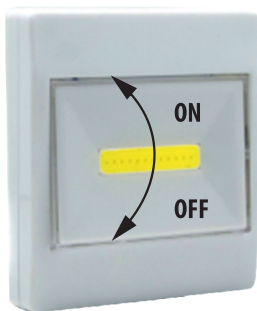

3W COB LED Switch Light

Rozměr: 86 x 86 x 30mm

Váha: 62g

CZ - LED noční svítidlo - Noční světlo nerozebírejte. V elektronických zařízeních nikdy nepoužívejte společně různé typy baterií (např. Ni-MH, alkalické atd.). Baterie nezkratujte a nevhazujte je do ohně. Dodržujte správnou polaritu baterií. Pokud nebudete svítidlu delší dobu používat, vyjměte z ní baterie. Doba svícení je udávána jako doba, za kterou světelný výkon klesne na hranici 0,25 lx ve vzdálenosti 2 m. Noční světlo používejte v suchých vnitřních prostorách. Svítidlu nepoužívejte v prostředí s výbušnými výparry a hořlavým prachem. Tento přístroj nesmí obsluhovat děti nebo osoby, jejichž fyzická, smyslová nebo duševní neschopnost nebo nedostatek zkušeností a znalostí brání bezpečnému používání přístroje, pokud nejsou pod dohledem osoby odpovědné za jejich bezpečnost.

 **BATTERY**
3xAAA
(NOT INCLUDE)